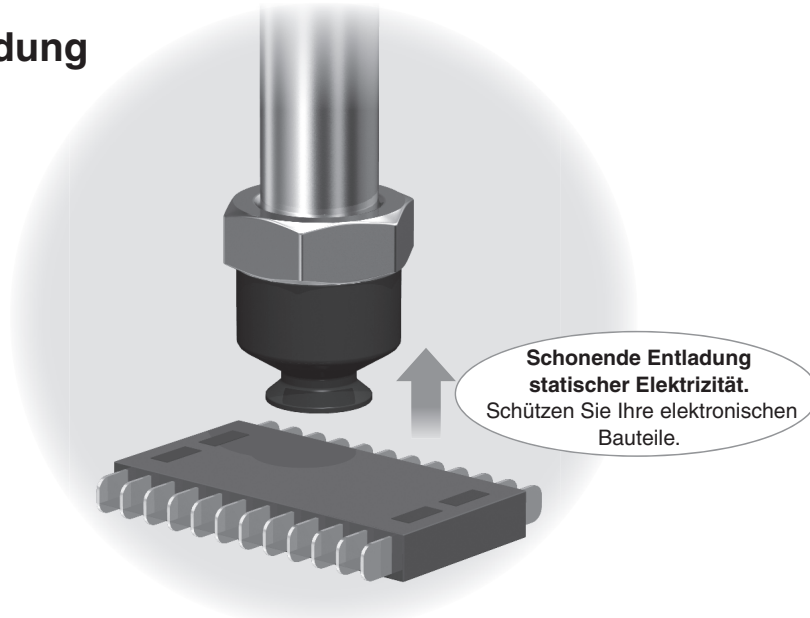

Vakuumsauger: halbleitendes Silikon

Saugergröße: \varnothing 4 bis 16 mm

Saugerausführung: flach mit Nut

RoHS

- Schonende Entladung von statischer Elektrizität. Schützen Sie Ihre elektronischen Bauteile vor Beschädigungen.

- Oberflächenwiderstand: 10^6 bis 10^9 [Ω]

ZP3-□HS□

ZP3-□HS□

Bestellschlüssel

1 Vakuumeinlass Bewegungsrichtung

—	Vakuumsauger
T	Vertikal
Y	Seitlich

2 Saugerdurchmesser

04	Ø 4
06	Ø 6
08	Ø 8
10	Ø 10
13	Ø 13
16	Ø 16

Mit Adapter

5 Montagegewinde/ 6 Vakuumschluss ○: ZP3-T/Vertikal ●: ZP3-Y/Horizontal

5 Montagegewinde			6 Vakuumeinlass			Saugerdurchmesser [mm]				
Gewinde	Code	Verbindung	Anschlussstyp	Code	Vakuumeinlass	Ø 4 bis Ø 8	Ø 10 bis Ø 16			
Außengewinde	A5	M5 x 0,8	—	—	—	○	○			
			A10	M10 x 1	Innengewinde	B5	M5 x 0,8	○	—	
		Steckverbindung			02	Ø 2	○	—		
				04	Ø 4	○	—			
		A12		M12 x 1	Schlauchtülle	U2	Für Polyurethanschlauch Ø 2	○	—	
			U4			Für weichen Schlauch Ø 4*1	○	—		
	Innengewinde		B5		M5 x 0,8	Innengewinde	B5	M5 x 0,8	—	○
						Steckverbindung	02	Ø 2	—	○
			04		Ø 4		—	○		
			06		Ø 6	—	○			
	Innengewinde	B5	M5 x 0,8	Schlauchtülle	U2	Für Polyurethanschlauch Ø 2	—	○		
					U4	Für weichen Schlauch Ø 4*1	—	○		
Innengewinde				B5	M5 x 0,8	Innengewinde	B5	M5 x 0,8	●	●
							Steckverbindung	02	Ø 2	●
				04	Ø 4	●		●		
				06	Ø 6	—	●			
Schlauchtülle	U2	Für Polyurethanschlauch Ø 2	●	●						
	U4	Für weichen Schlauch Ø 4*1	●	●						
	U6	Für weichen Schlauch Ø 6*1	—	●						

*1 Schlauchmaterial Weich-Polyamid oder Polyurethan
* Erfordert keine Auswahl eines Montagegewindes.

* Der Vakuumsauger (Gummiteil), die Befestigungsmuttern und die Steckverbindung werden beigelegt.

Die technischen Daten und Abmessungen (Vakuumsauger (Gummiteil), Vakuumsauger mit Adapter und Vakuumsauger mit Federelement) entsprechen der Serie ZP3. Siehe **Web-Katalog** für Details.