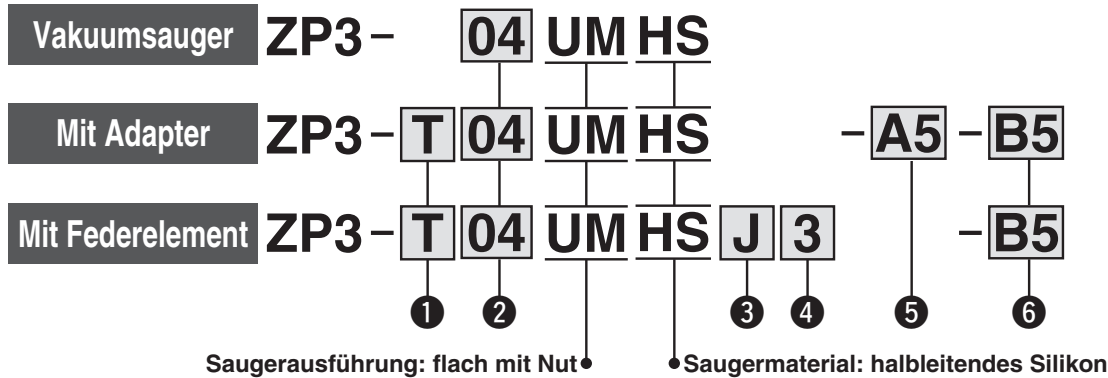

Vakuumsauger: halbleitendes Silikon

Saugergröße: \varnothing 4 bis 16 mm

Saugerausführung: flach mit Nut

RoHS

- Schonende Entladung von statischer Elektrizität. Schützen Sie Ihre elektronischen Bauteile vor Beschädigungen.

- Oberflächenwiderstand: 10^6 bis 10^9 [Ω]

ZP3-□HS□

ZP3-□HS□

Bestellschlüssel

1 Vakuumeinlass Bewegungsrichtung

—	Vakuumsauger
T	Vertikal
Y	Seitlich

2 Saugerdurchmesser

04	Ø 4
06	Ø 6
08	Ø 8
10	Ø 10
13	Ø 13
16	Ø 16