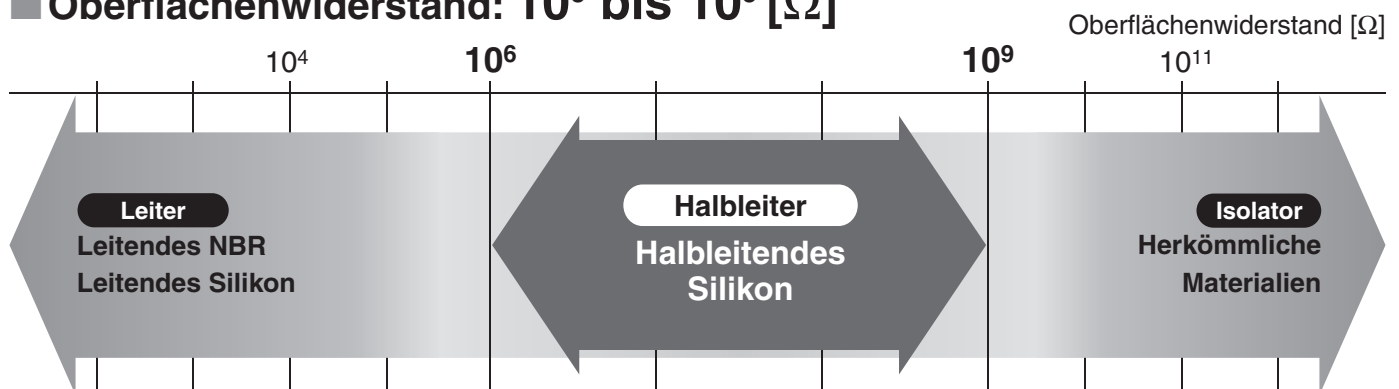

Vakuumsauger: halbleitendes Silikon

Saugergröße: \varnothing 4 bis 16 mm

Saugerausführung: flach mit Nut

RoHS

- Schonende Entladung von statischer Elektrizität. Schützen Sie Ihre elektronischen Bauteile vor Beschädigungen.

- Oberflächenwiderstand: 10^6 bis 10^9 [Ω]

ZP3-□HS□

ZP3-□HS□

Bestellschlüssel

1 Vakuumeinlass Bewegungsrichtung

—	Vakuumsauger
T	Vertikal
Y	Seitlich

2 Saugerdurchmesser

04	Ø 4
06	Ø 6
08	Ø 8
10	Ø 10
13	Ø 13
16	Ø 16

Mit Adapter

5 Montagegewinde/ 6 Vakuumschluss ○: ZP3-T/Vertikal ●: ZP3-Y/Horizontal

5 Montagegewinde			6 Vakuumeinlass			Saugerdurchmesser [mm]				
Gewinde	Code	Verbindung	Anschlussstyp	Code	Vakuumeinlass	Ø 4 bis Ø 8	Ø 10 bis Ø 16			
Außengewinde	A5	M5 x 0,8	—	—	—	○	○			
			A10	M10 x 1	Innengewinde	B5	M5 x 0,8	○	—	
		Steckverbindung			02	Ø 2	○	—		
				04	Ø 4	○	—			
		A12		M12 x 1	Schlauchtülle	U2	Für Polyurethanschlauch Ø 2	○	—	
			U4			Für weichen Schlauch Ø 4*1	○	—		
	Innengewinde		B5		M5 x 0,8	Innengewinde	B5	M5 x 0,8	—	○
						Steckverbindung	02	Ø 2	—	○
			04		Ø 4		—	○		
			06		Ø 6	—	○			
	Innengewinde	B5	M5 x 0,8	Schlauchtülle	U2	Für Polyurethanschlauch Ø 2	—	○		
					U4	Für weichen Schlauch Ø 4*1	—	○		
Innengewinde				B5	M5 x 0,8	Innengewinde	B5	M5 x 0,8	●	●
							Steckverbindung	02	Ø 2	●
				04	Ø 4	●		●		
				06	Ø 6	—	●			
Schlauchtülle	U2	Für Polyurethanschlauch Ø 2	●	●						
	U4	Für weichen Schlauch Ø 4*1	●	●						
	U6	Für weichen Schlauch Ø 6*1	—	●						