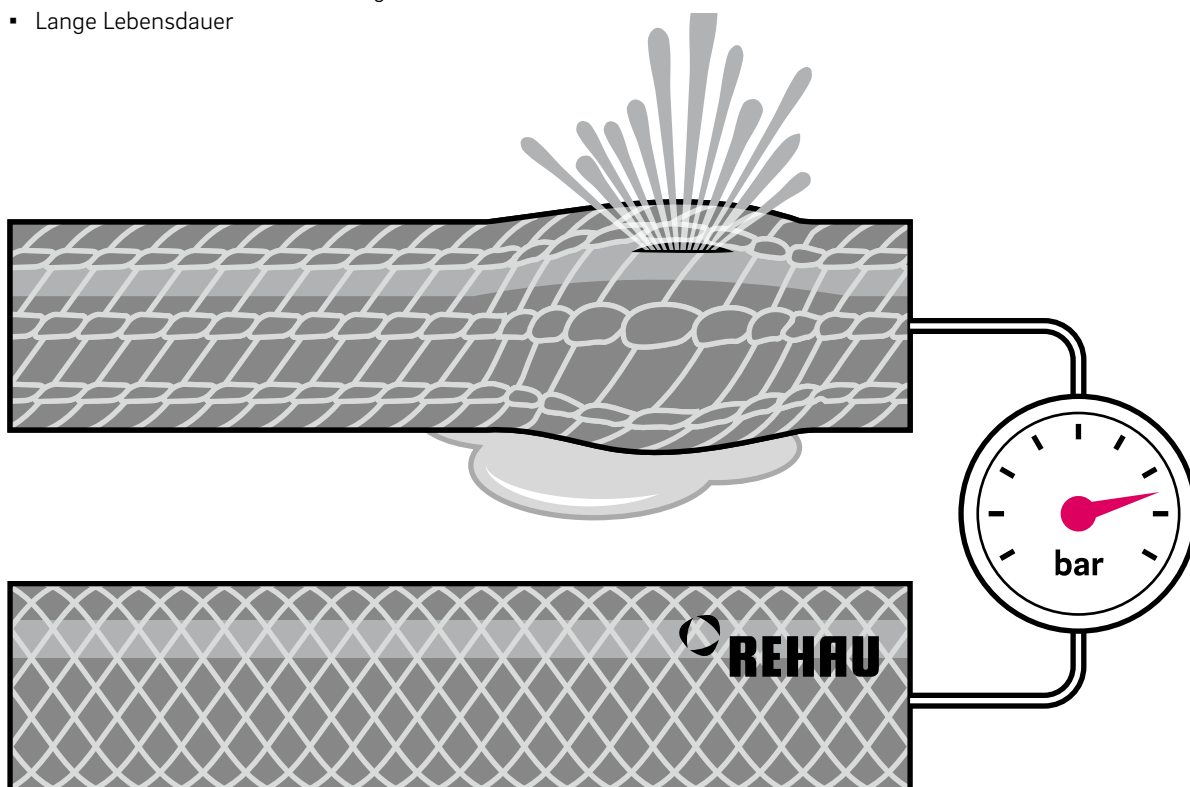

Die Zufriedenheit unserer Kunden ist uns wichtig und daher bieten wir auch bei den Gartenschläuchen die höchste Qualität und Sicherheit mit dieser Armierungstechnologie.

Im Gegensatz zur Diagonalarmierung wird der Innenschlauch bei der Maschenarmierung mit Maschenlinien und -reihen umstrickt, die kein Kräftegleichgewicht bilden. Dies führt dazu, dass mit steigender Druckbelastung die Schlauchgeometrie instabil wird, sich der Schlauch im Durchmesser vergrößert, axial verdreht und verspannt. Die Folgen sind eine begrenzte Berstdruckfestigkeit sowie eine kürzere Schlauchlebensdauer.

Die Diagonalarmierung ist ein Garant für hohe Berstdruckwerte und der Hauptgrund, warum diese Armierungsvariante vor allem bei technischen Schläuchen zum Einsatz kommt.

**Möchten Sie genauer erfahren, wie die Diagonalarmierung funktioniert?**

Dann scannen Sie bitte den QR-Code oder besuchen Sie unsere Website:

[www.rehau.com/reinforcement](http://www.rehau.com/reinforcement)

Um den gewünschten Berstdruck zu erreichen, werden Fäden in einem Winkel von  $54^\circ$  um den Schlauch gewickelt.

#### Die Vorteile der Diagonalarmierung auf einen Blick:

- Über den gesamten Druckbereich dimensions- und torsionsstabil
- Hohe Formstabilität, auch bei hohen Berstdruckwerten
- Keine Änderung von Durchmesser und Länge
- Nahezu keine Werkstoffermüdung
- Lange Lebensdauer