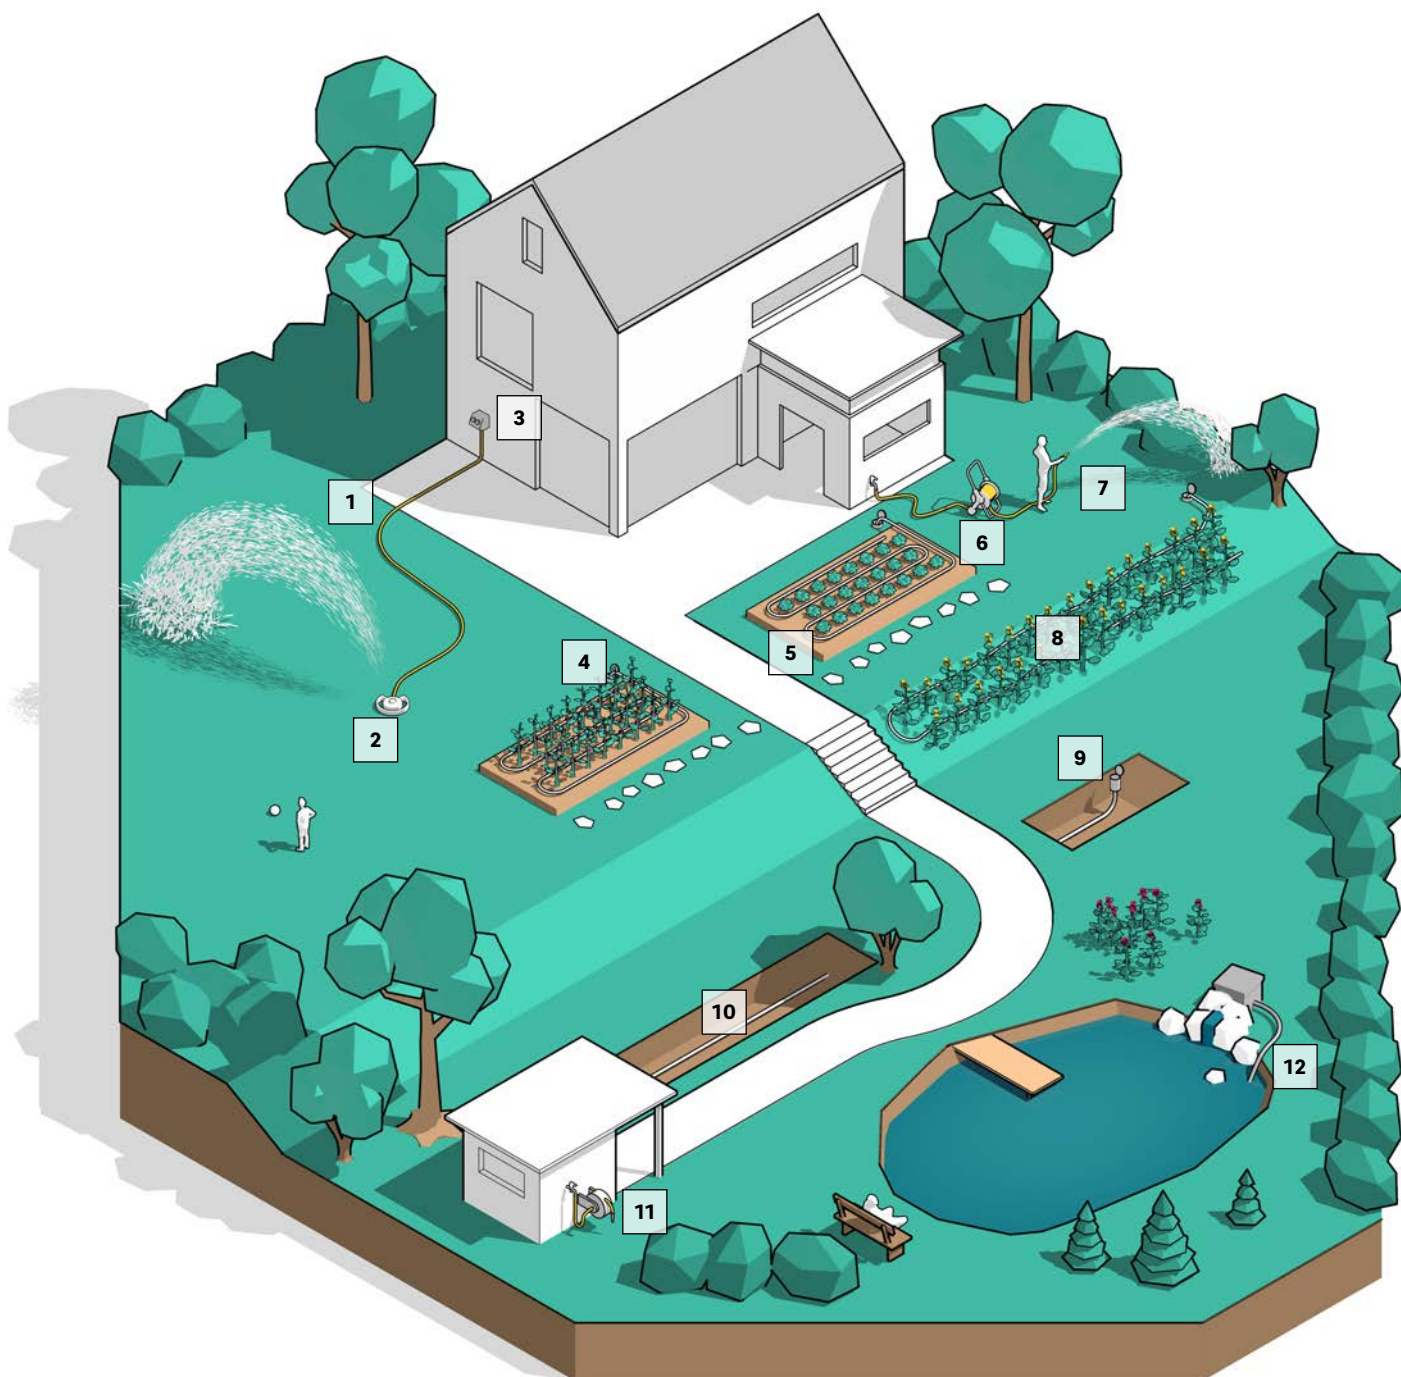

REHAU Lösungen für die Gartenbewässerung

Gartenschläuche und Zubehör

- 1 Gartenschläuche
- 2 Regner
- 3 Bewässerungscomputer/Bewässerungsuhr
- 4 Perlschläuche
- 5 Tropfschläuche
- 6 Schlauchwagen

- 7 Multifunktionsbrause
- 8 Sprühschläuche
- 9 Wassersteckdose
- 10 Unterirdisches Bewässerungssystem
- 11 Schlauchbox
- 12 Teichschläuche