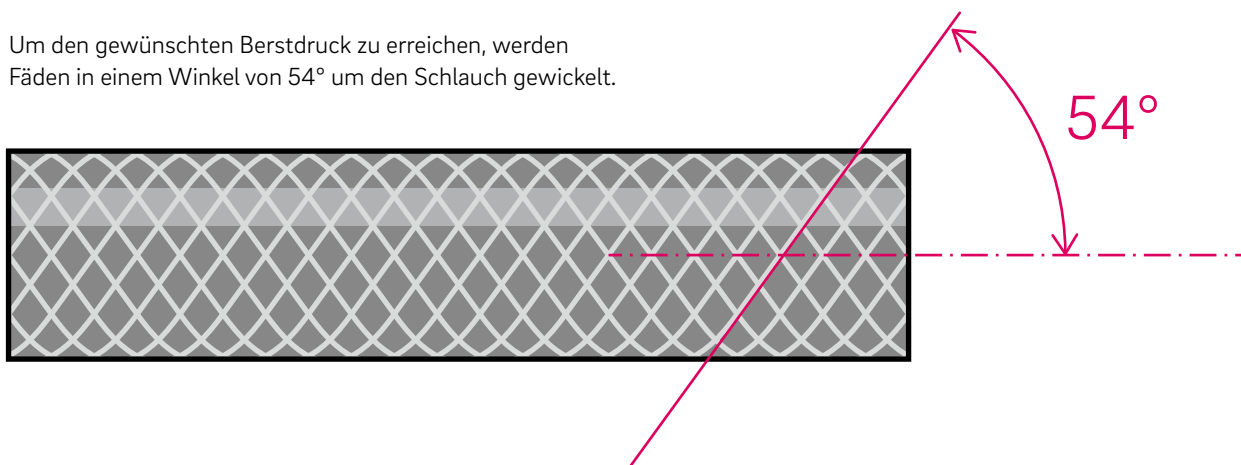

Um den gewünschten Berstdruck zu erreichen, werden Fäden in einem Winkel von 54° um den Schlauch gewickelt.